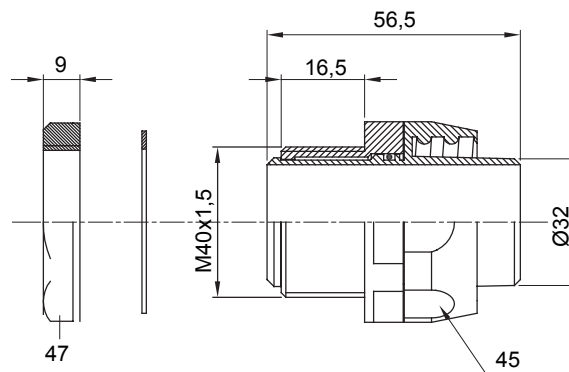

Recht en draaiend koppelstuk voor huls met beschermingsgraad IP54.

Kleur	Zwart RAL 9005	IP graad	IP54
ISO pitch	M 40 x 1,5	Schacht Ø (mm)	32
Type	Draaibaar	Electrocod	210

DIMENSIONAL

TECHNICAL SYMBOLOGY

IP