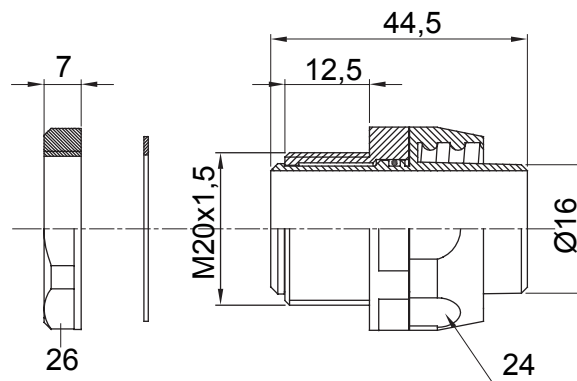

Recht en draaiend koppelstuk voor huls met beschermingsgraad IP54.

Kleur	Zwart RAL 9005	IP graad	IP54
ISO pitch	M 20 x 1,5	Schacht Ø (mm)	16
Type	Draaibaar	Electrocod	210

### DIMENSIONAL