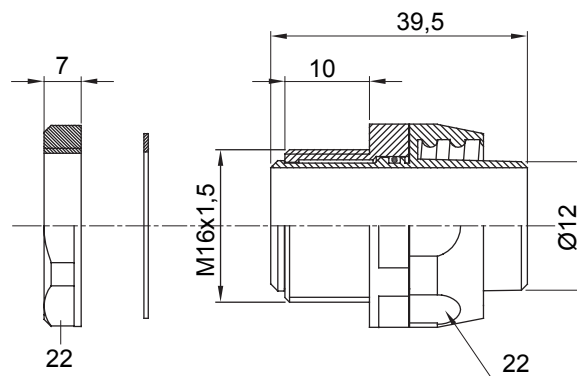

Recht en draaiend koppelstuk voor huls met beschermingsgraad IP54.

Kleur	Zwart RAL 9005	IP graad	IP54
ISO pitch	M 16 x 1,5	Schacht Ø (mm)	12
Type	Draaibaar	Electrocod	210

DIMENSIONAL

TECHNICAL SYMBOLOGY

IP