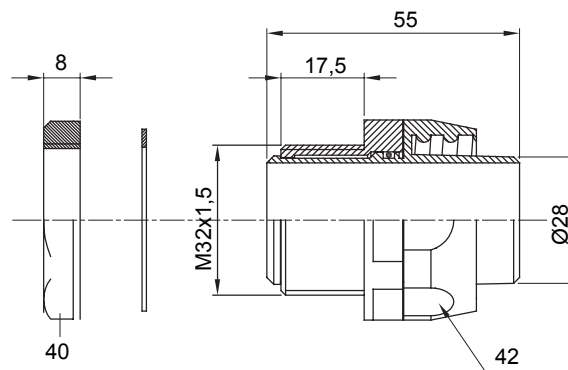

Recht en draaiend koppelstuk voor huls met beschermingsgraad IP54.

Kleur	Grijs RAL 7035	IP graad	IP54
ISO pitch	M 32 x 1,5	Schacht Ø (mm)	28
Type	Draaibaar	Electrocod	210

### DIMENSIONAL