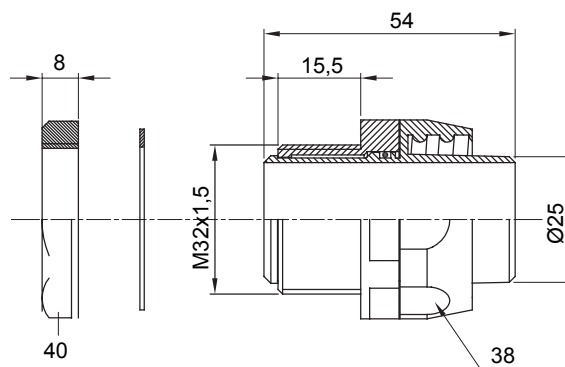

Recht en draaiend koppelstuk voor huls met beschermingsgraad IP54.

Kleur	Grijs RAL 7035	IP graad	IP54
ISO pitch	M 32 x 1,5	Schacht Ø (mm)	25
Soort pitch	M32	Type	Draaibaar
Electrocod	210		

DIMENSIONAL

TECHNICAL SYMBOLOGY