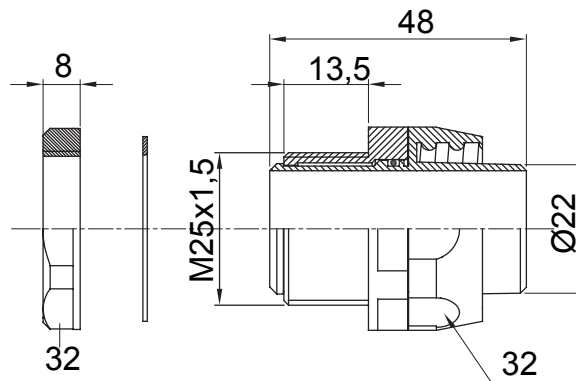

Recht en draaiend koppelstuk voor huls met beschermingsgraad IP54.

Kleur	Grijs RAL 7035	IP graad	IP54
ISO pitch	M 25 x 1,5	Schacht Ø (mm)	22
Type	Draaibaar	Electrocod	210

#### DIMENSIONAL