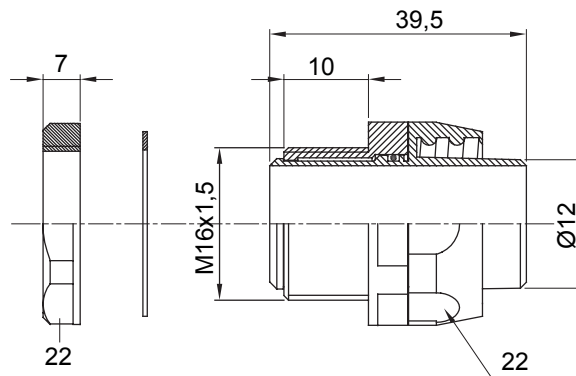

Recht en draaiend koppelstuk voor huls met beschermingsgraad IP54.

Kleur	Grijs RAL 7035	IP graad	IP54
ISO pitch	M 16 x 1,5	Schacht Ø (mm)	12
Type	Draaibaar	Electrocod	210

DIMENSIONAL

TECHNICAL SYMBOLOGY

IP54