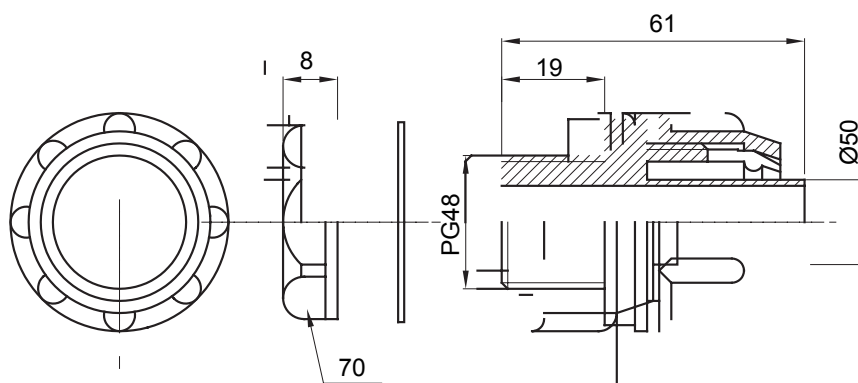

Recht en draaiend koppelstuk voor huls met beschermingsgraad IP54.

Kleur	Grijs RAL 7035	IP graad	IP54
PG pitch	48	Schacht Ø (mm)	50
Type	Bevestigd	Electrocod	210

DIMENSIONAL

TECHNICAL SYMBOLOGY

IP

IP54

STANDARDS/APPROVALS