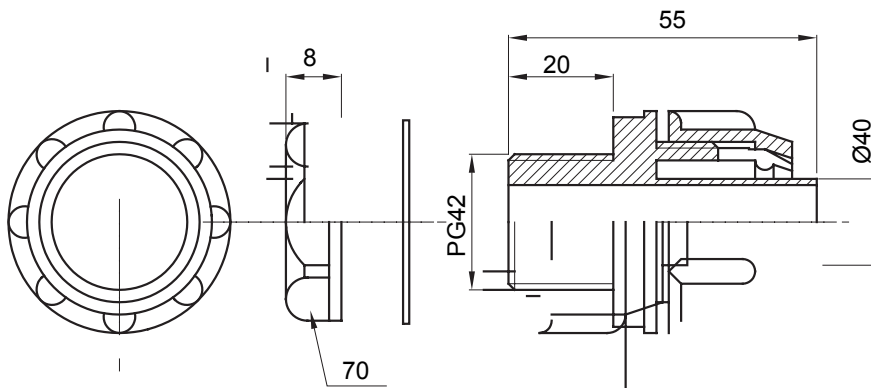

Recht en draaiend koppelstuk voor huls met beschermingsgraad IP54.

Kleur	Grijs RAL 7035	IP graad	IP54
PG pitch	42	Schacht Ø (mm)	40
Type	Bevestigd	Electrocod	210

DIMENSIONAL

TECHNICAL SYMBOLOGY

IP

IP54

STANDARDS/APPROVALS