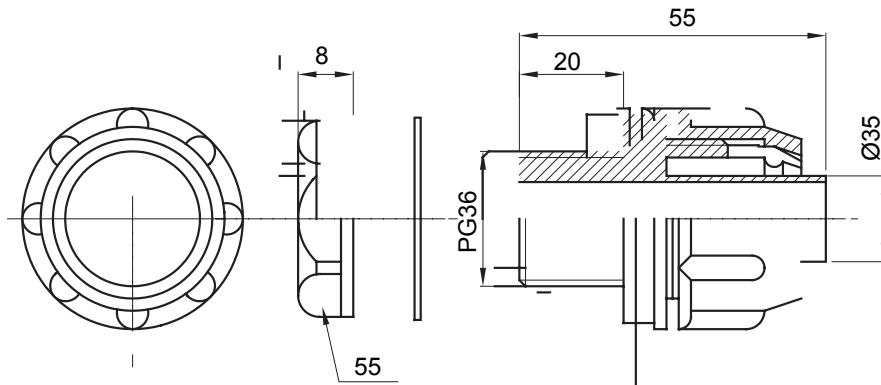

Recht en draaiend koppelstuk voor huls met beschermingsgraad IP54.

Kleur	Grijs RAL 7035	IP graad	IP54
PG pitch	36	Schacht Ø (mm)	35
Type	Bevestigd	Electrocod	210

DIMENSIONAL

TECHNICAL SYMBOLOGY

IP

IP54

STANDARDS/APPROVALS