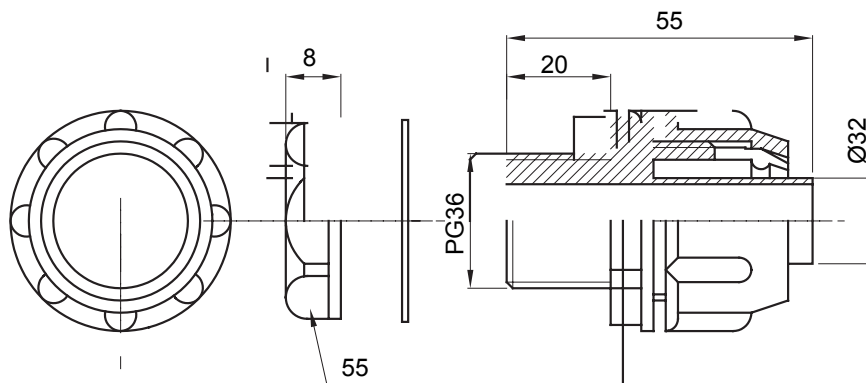

Recht en draaiend koppelstuk voor huls met beschermingsgraad IP54.

Kleur	Grijs RAL 7035	IP graad	IP54
PG pitch	36	Schacht Ø (mm)	32
Type	Bevestigd	Electrocod	210

### DIMENSIONAL