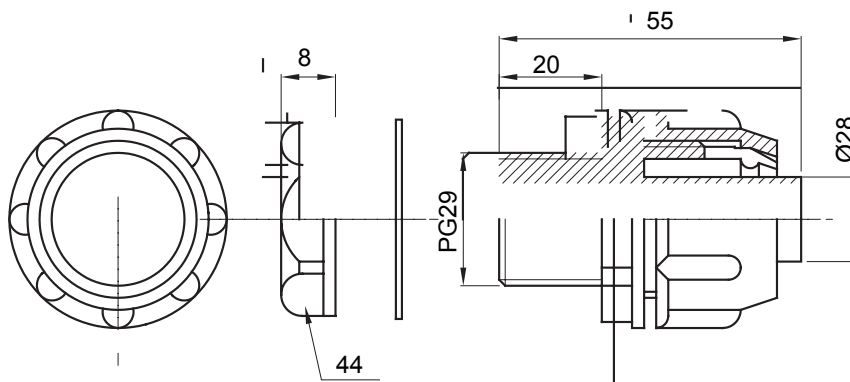

Recht en draaiend koppelstuk voor huls met beschermingsgraad IP54.

Kleur	Grijs RAL 7035	IP graad	IP54
PG pitch	29	Schacht Ø (mm)	28
Type	Bevestigd	Electrocod	210

### DIMENSIONAL