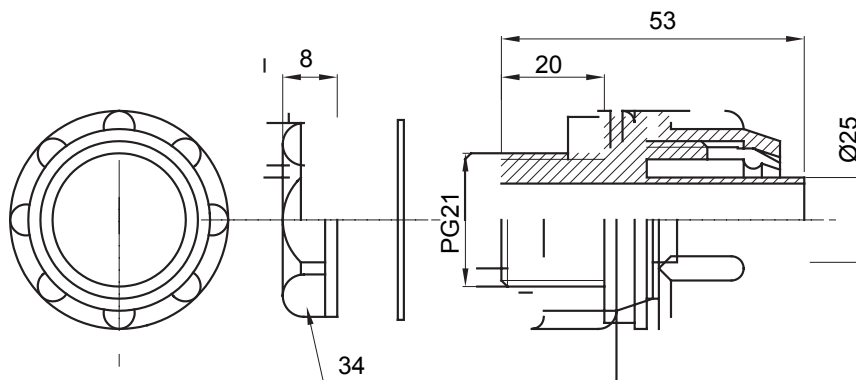

Recht en draaiend koppelstuk voor huls met beschermingsgraad IP54.

Kleur	Grijs RAL 7035	IP graad	IP54
PG pitch	21	Schacht Ø (mm)	25
Type	Bevestigd	Electrocod	210

### DIMENSIONAL