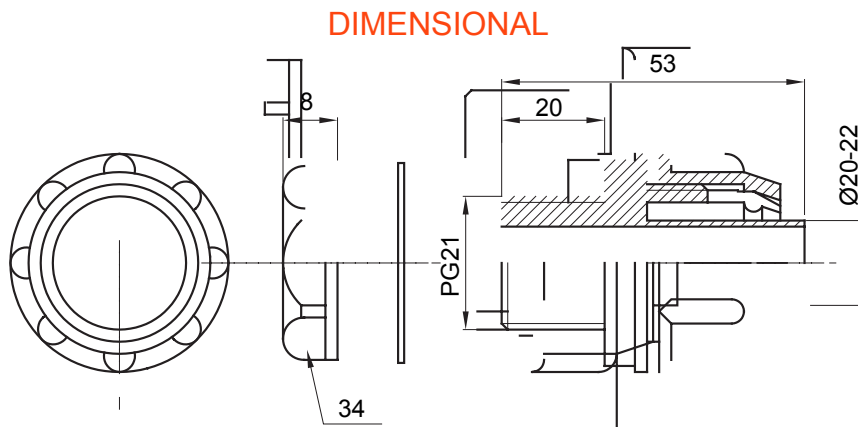

Recht en draaiend koppelstuk voor huls met beschermingsgraad IP54.

Kleur	Grijs RAL 7035	IP graad	IP54
PG pitch	21	Schacht Ø (mm)	20-22
Type	Bevestigd	Electrocod	210

TECHNICAL SYMBOLOGY

IP

IP54

STANDARDS/APPROVALS