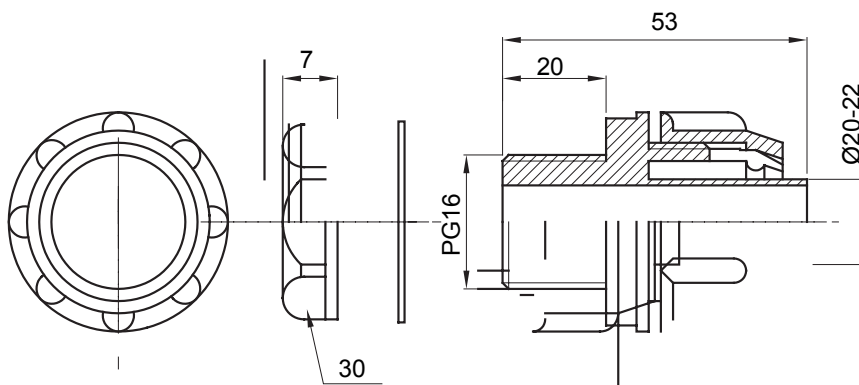

Recht en draaiend koppelstuk voor huls met beschermingsgraad IP54.

Kleur	Grijs RAL 7035	IP graad	IP54
PG pitch	16	Schacht Ø (mm)	20-22
Type	Bevestigd	Electrocod	210

DIMENSIONAL

TECHNICAL SYMBOLOGY

IP

IP54

STANDARDS/APPROVALS