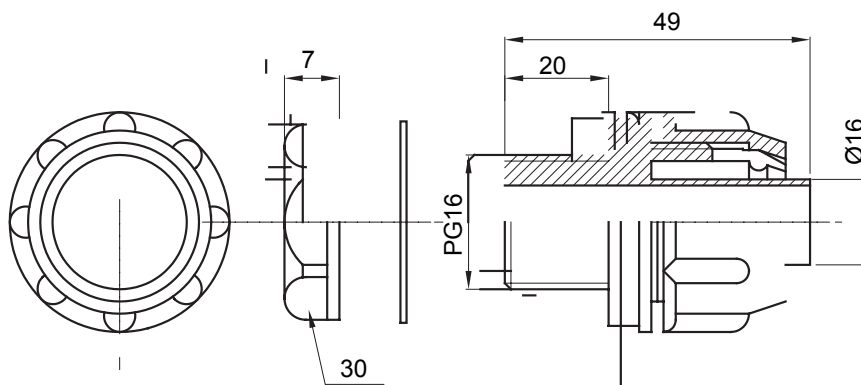

Recht en draaiend koppelstuk voor huls met beschermingsgraad IP54.

Kleur	Grijs RAL 7035	IP graad	IP54
PG pitch	16	Schacht Ø (mm)	16
Type	Bevestigd	Electrocod	210

DIMENSIONAL

TECHNICAL SYMBOLOGY

IP

IP54

STANDARDS/APPROVALS