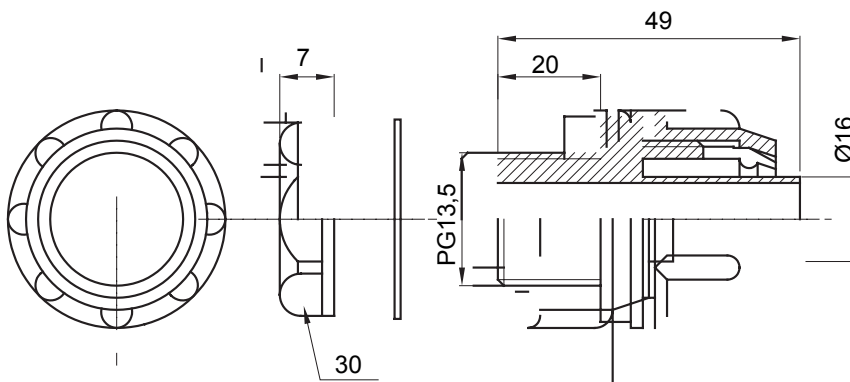

Recht en draaiend koppelstuk voor huls met beschermingsgraad IP54.

Kleur	Grijs RAL 7035	IP graad	IP54
PG pitch	13.5	Schacht Ø (mm)	16
Type	Bevestigd	Electrocod	210

DIMENSIONAL

TECHNICAL SYMBOLOGY

IP

IP54

STANDARDS/APPROVALS