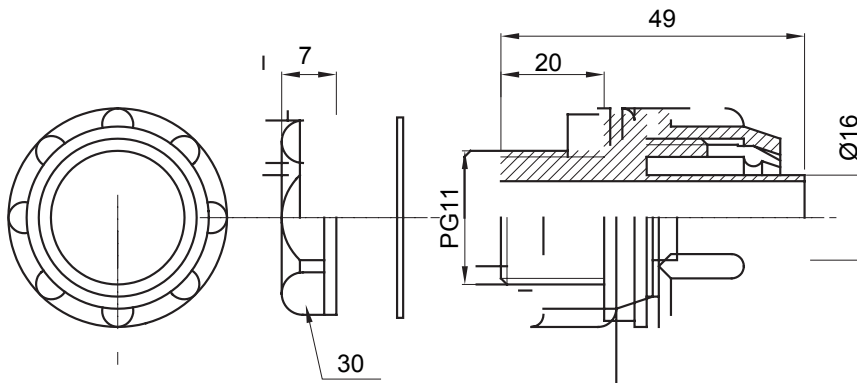

Recht en draaiend koppelstuk voor huls met beschermingsgraad IP54.

Kleur	Grijs RAL 7035	IP graad	IP54
PG pitch	11	Schacht Ø (mm)	16
Type	Bevestigd	Electrocod	210

DIMENSIONAL

TECHNICAL SYMBOLOGY

IP

IP54

STANDARDS/APPROVALS