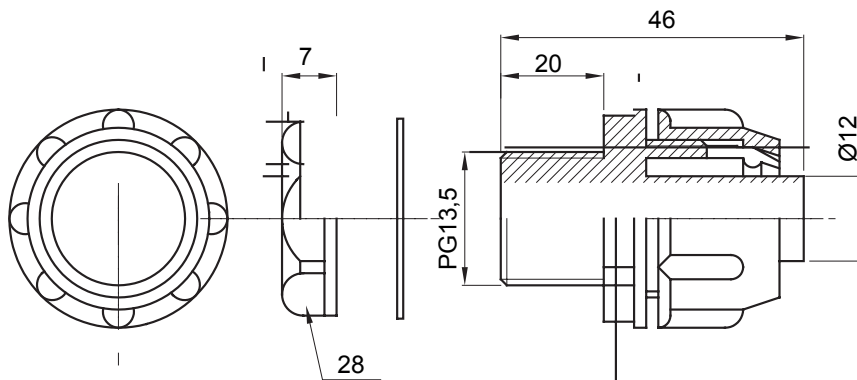

Recht en draaiend koppelstuk voor huls met beschermingsgraad IP54.

Kleur	Grijs RAL 7035	IP graad	IP54
PG pitch	13.5	Schacht Ø (mm)	12
Type	Bevestigd	Electrocod	210

DIMENSIONAL

TECHNICAL SYMBOLOGY

IP

IP54

STANDARDS/APPROVALS