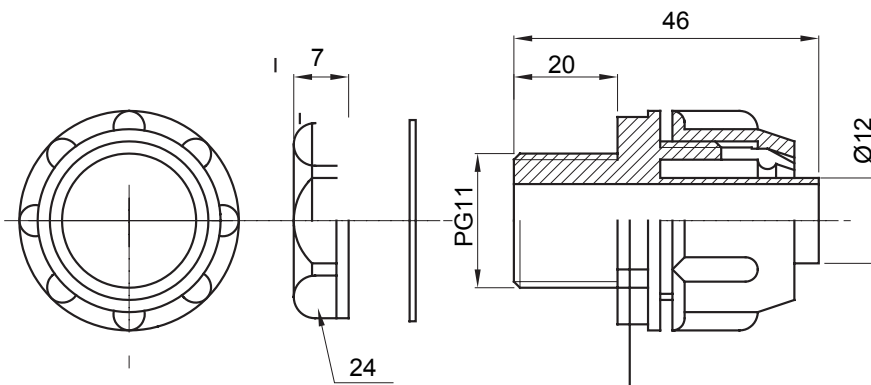

Recht en draaiend koppelstuk voor huls met beschermingsgraad IP54.

| | | | |
|----------|----------------|----------------|------|
| Kleur | Grijs RAL 7035 | IP graad | IP54 |
| PG pitch | 11 | Schacht Ø (mm) | 12 |
| Type | Bevestigd | Electrocod | 210 |

DIMENSIONAL

TECHNICAL SYMBOLOGY

IP

IP54

STANDARDS/APPROVALS