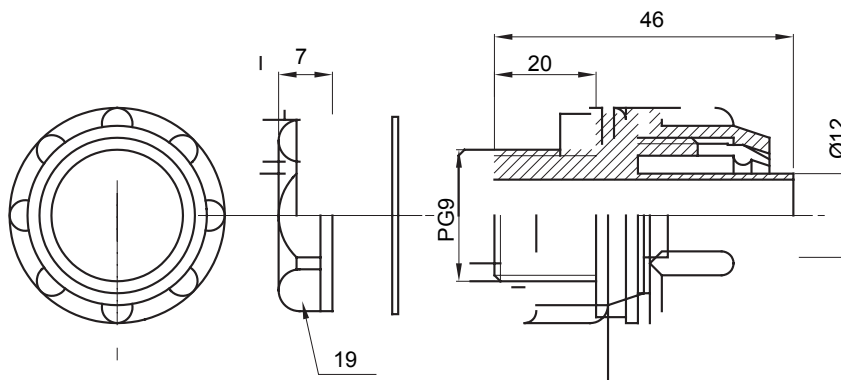

Recht en draaiend koppelstuk voor huls met beschermingsgraad IP54.

Kleur	Grijs RAL 7035	IP graad	IP54
PG pitch	9	Schacht Ø (mm)	12
Type	Bevestigd	Electrocod	210

### DIMENSIONAL