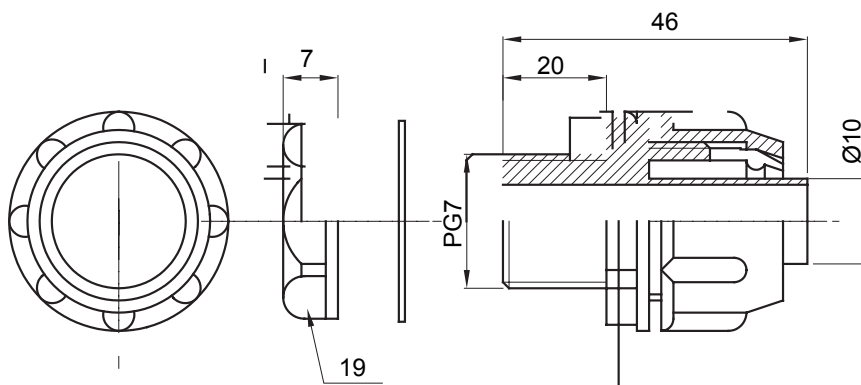

Recht en draaiend koppelstuk voor huls met beschermingsgraad IP54.

| | | | |
|----------|----------------|----------------|------|
| Kleur | Grijs RAL 7035 | IP graad | IP54 |
| PG pitch | 7 | Schacht Ø (mm) | 10 |
| Type | Bevestigd | Electrocod | 210 |

DIMENSIONAL

TECHNICAL SYMBOLOGY

IP

IP54

STANDARDS/APPROVALS