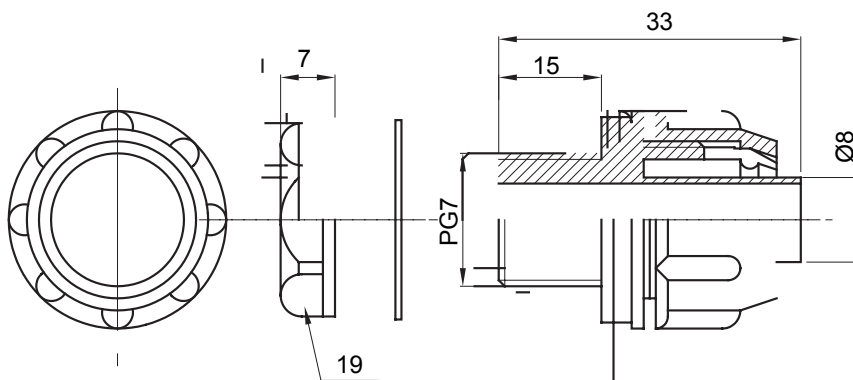

Recht en draaiend koppelstuk voor huls met beschermingsgraad IP54.

Kleur	Grijs RAL 7035	IP graad	IP54
PG pitch	7	Schacht Ø (mm)	8
Type	Bevestigd	Electrocod	210

DIMENSIONAL

TECHNICAL SYMBOLOGY

IP

IP54

STANDARDS/APPROVALS