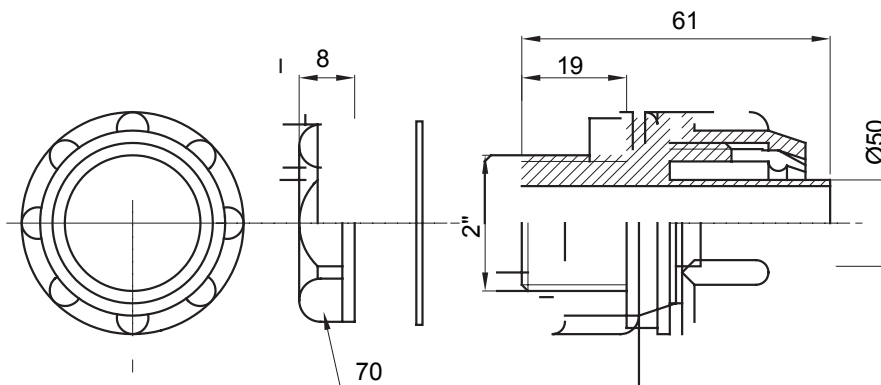

Recht en draaiend koppelstuk voor huls met beschermingsgraad IP54.

Kleur	Grijs RAL 7035	IP graad	IP54
GAS pitch	2"	Schacht Ø (mm)	50
Type	Bevestigd	Electrocod	210

### DIMENSIONAL