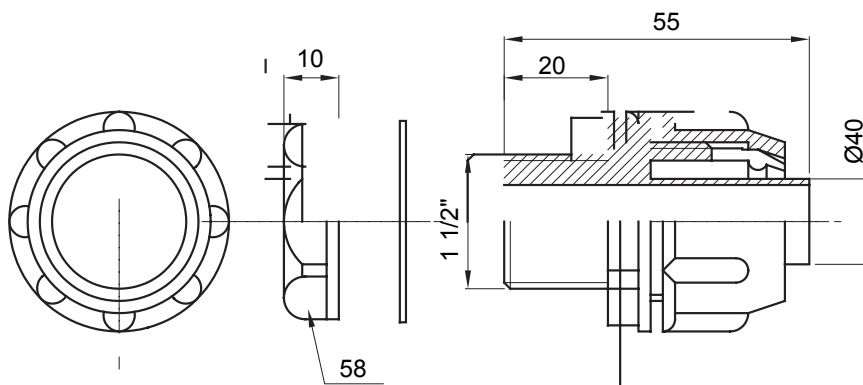

## DX56240

DF-serie

Recht en draaiend koppelstuk voor huls met beschermingsgraad IP54.

Kleur	Grijs RAL 7035	IP graad	IP54
GAS pitch	1 1/2"	Schacht Ø (mm)	40
Type	Bevestigd	Electrocod	210

### DIMENSIONAL