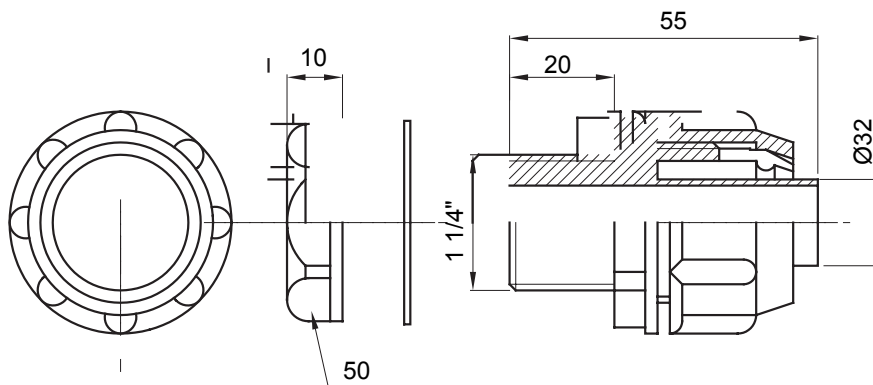

Recht en draaiend koppelstuk voor huls met beschermingsgraad IP54.

Kleur	Grijs RAL 7035	IP graad	IP54
GAS pitch	1 1/4"	Schacht Ø (mm)	32
Type	Bevestigd	Electrocod	210

DIMENSIONAL

TECHNICAL SYMBOLOGY

IP

IP54