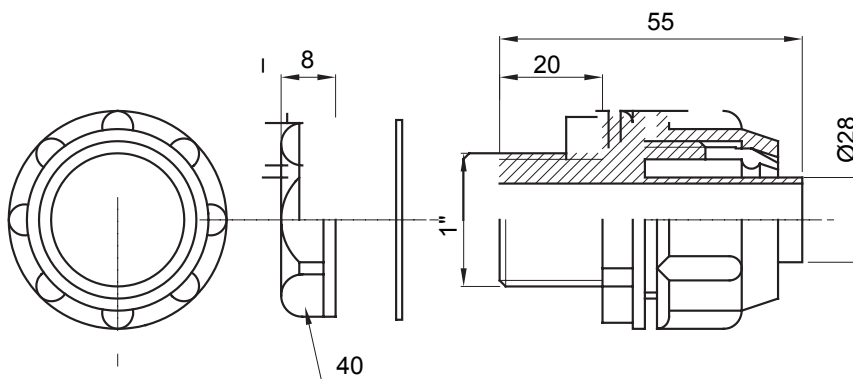

## DX56228

DF-serie

Recht en draaiend koppelstuk voor huls met beschermingsgraad IP54.

Kleur	Grijs RAL 7035	IP graad	IP54
GAS pitch	1"	Schacht Ø (mm)	28
Type	Bevestigd	Electrocod	210

### DIMENSIONAL