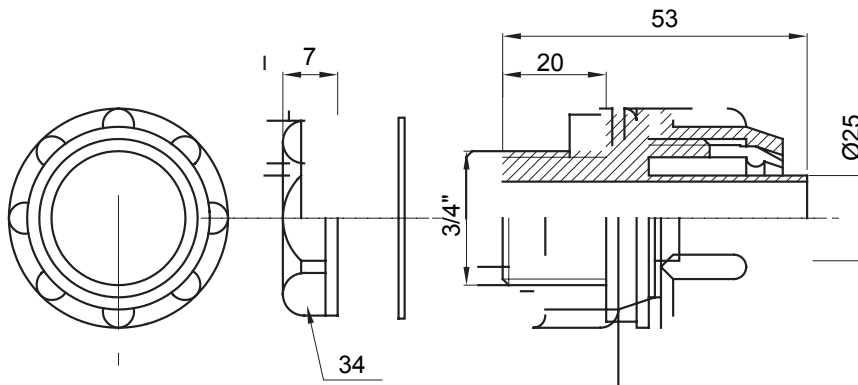

Recht en draaiend koppelstuk voor huls met beschermingsgraad IP54.

Kleur	Grijs RAL 7035	IP graad	IP54
GAS pitch	3/4"	Schacht Ø (mm)	25
Type	Bevestigd	Electrocod	210

DIMENSIONAL

TECHNICAL SYMBOLOGY

IP

IP54

STANDARDS/APPROVALS