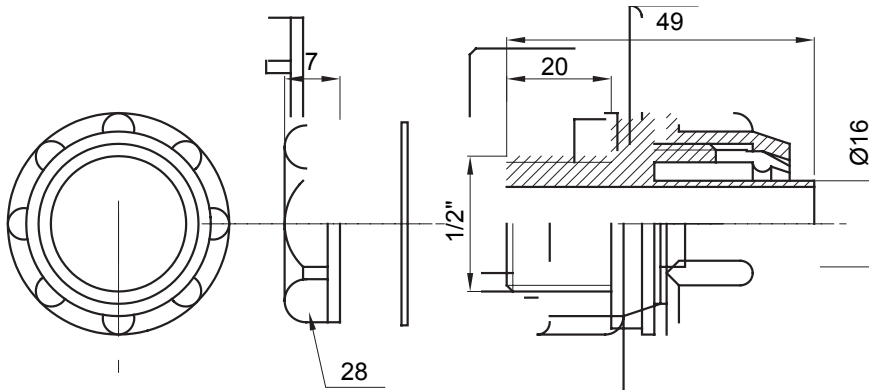

Recht en draaiend koppelstuk voor huls met beschermingsgraad IP54.

Kleur	Grijs RAL 7035	IP graad	IP54
GAS pitch	1/2"	Schacht Ø (mm)	16
Type	Bevestigd	Electrocod	210

DIMENSIONAL

TECHNICAL SYMBOLOGY

IP54

STANDARDS/APPROVALS