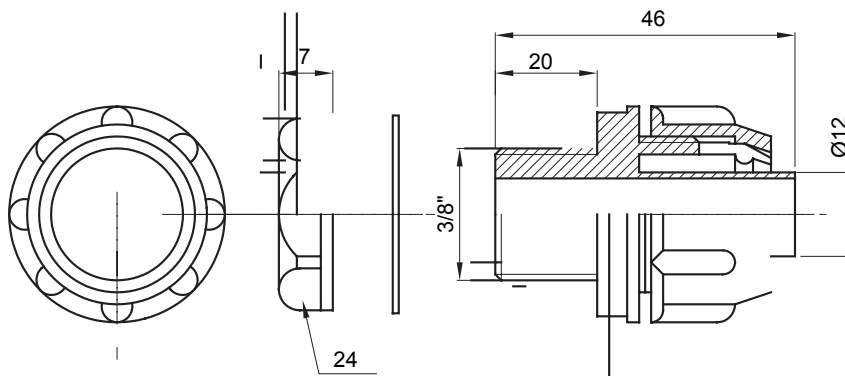

Recht en draaiend koppelstuk voor huls met beschermingsgraad IP54.

Kleur	Grijs RAL 7035	IP graad	IP54
GAS pitch	3/8"	Schacht Ø (mm)	12
Type	Bevestigd	Electrocod	210

### DIMENSIONAL