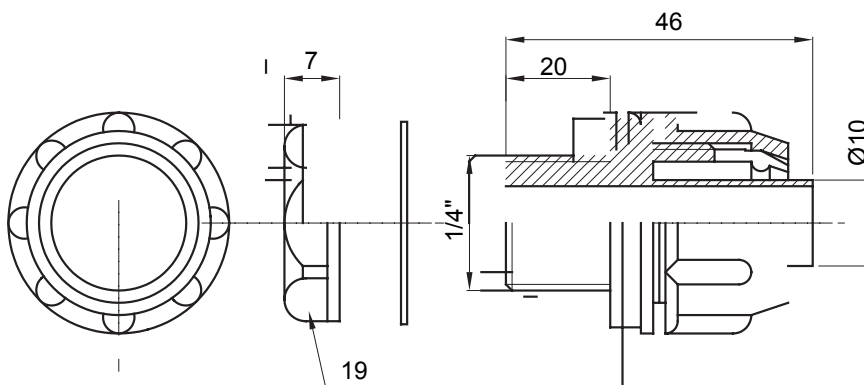

Recht en draaiend koppelstuk voor huls met beschermingsgraad IP54.

Kleur	Grijs RAL 7035	IP graad	IP54
GAS pitch	1/4"	Schacht Ø (mm)	10
Type	Bevestigd	Electrocod	210

### DIMENSIONAL