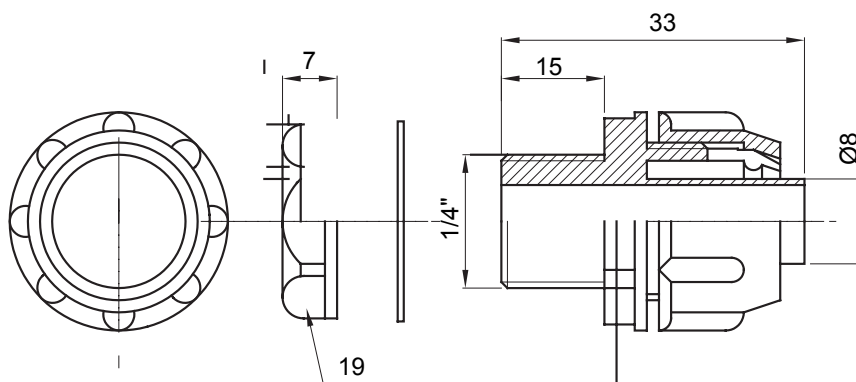

Recht en draaiend koppelstuk voor huls met beschermingsgraad IP54.

Kleur	Grijs RAL 7035	IP graad	IP54
GAS pitch	1/4"	Schacht Ø (mm)	8
Type	Bevestigd	Electrocod	210

DIMENSIONAL

TECHNICAL SYMBOLOGY

IP

IP54

STANDARDS/APPROVALS