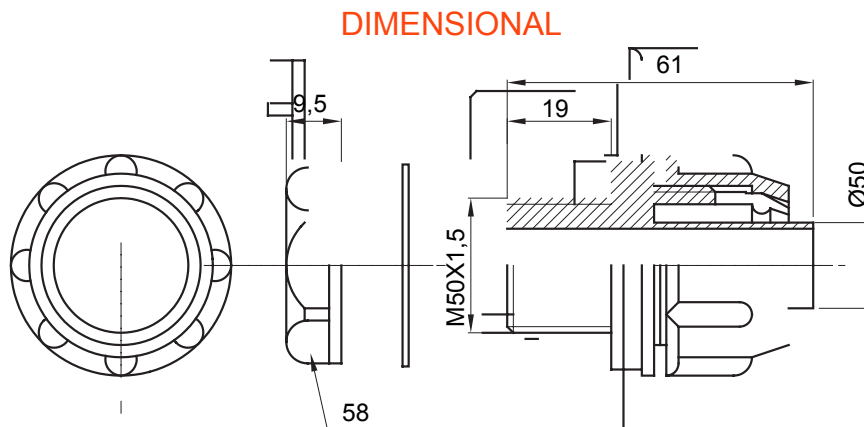

Recht en draaiend koppelstuk voor huls met beschermingsgraad IP54.

Kleur	Grijs RAL 7035	IP graad	IP54
ISO pitch	M50 x 1,5	Schacht Ø (mm)	50
Type	Bevestigd	Electrocod	210

TECHNICAL SYMBOLOGY

IP

IP54

STANDARDS/APPROVALS