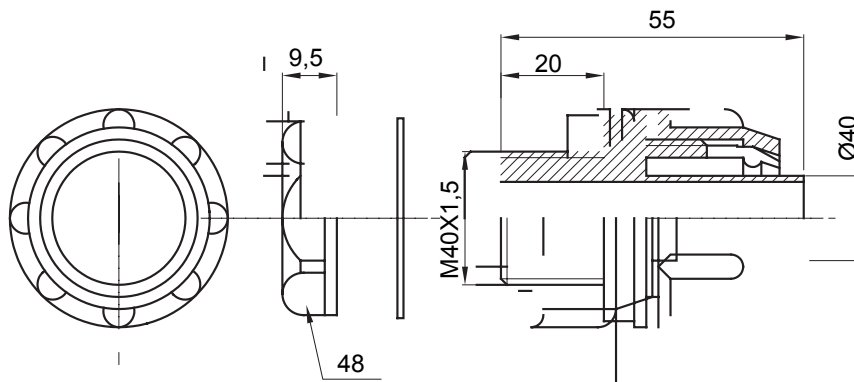

Recht en draaiend koppelstuk voor huls met beschermingsgraad IP54.

Kleur	Grijs RAL 7035	IP graad	IP54
ISO pitch	M40 x 1,5	Schacht Ø (mm)	40
Type	Bevestigd	Electrocod	210

DIMENSIONAL

TECHNICAL SYMBOLOGY

IP