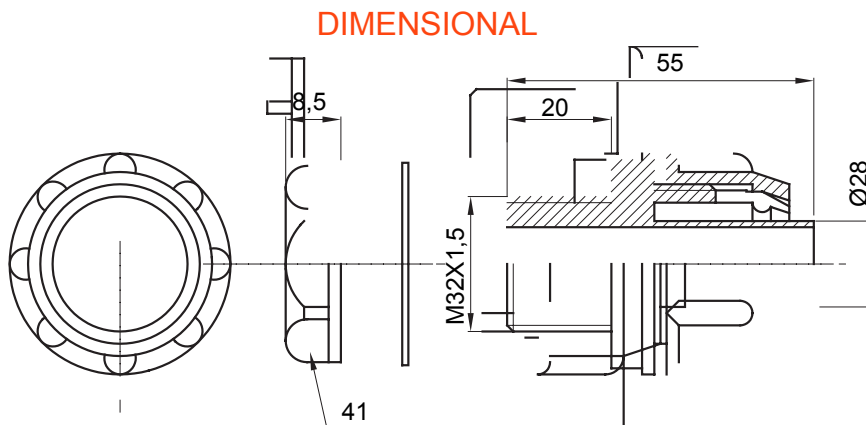

Recht en draaiend koppelstuk voor huls met beschermingsgraad IP54.

Kleur	Grijs RAL 7035	IP graad	IP54
ISO pitch	M32 x 1,5	Schacht Ø (mm)	28
Type	Bevestigd	Electrocod	210

TECHNICAL SYMBOLOGY

IP

IP54

STANDARDS/APPROVALS