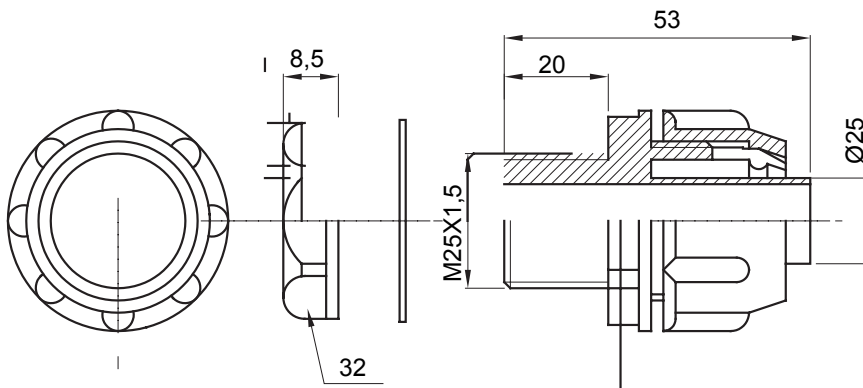

Recht en draaiend koppelstuk voor huls met beschermingsgraad IP54.

Kleur	Grijs RAL 7035	IP graad	IP54
ISO pitch	M25 x 1,5	Schacht Ø (mm)	25
Type	Bevestigd	Electrocod	210

DIMENSIONAL

TECHNICAL SYMBOLOGY

IP54