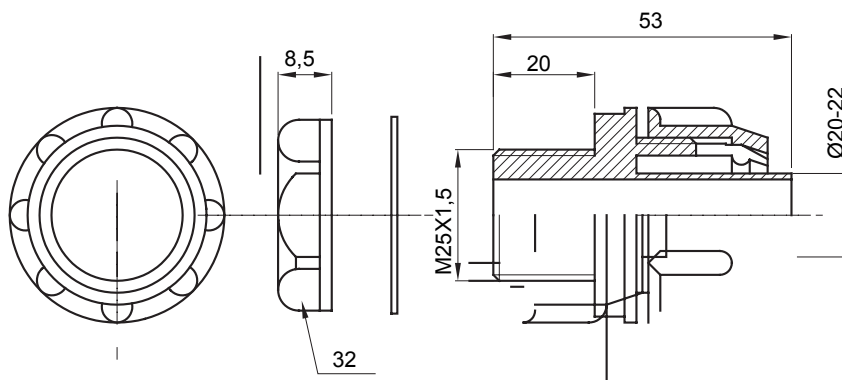

## DX56022

DF-serie

Recht en draaiend koppelstuk voor huls met beschermingsgraad IP54.

Kleur	Grijs RAL 7035	IP graad	IP54
ISO pitch	M25 x 1,5	Schacht Ø (mm)	20-22
Type	Bevestigd	Electrocod	210

### DIMENSIONAL