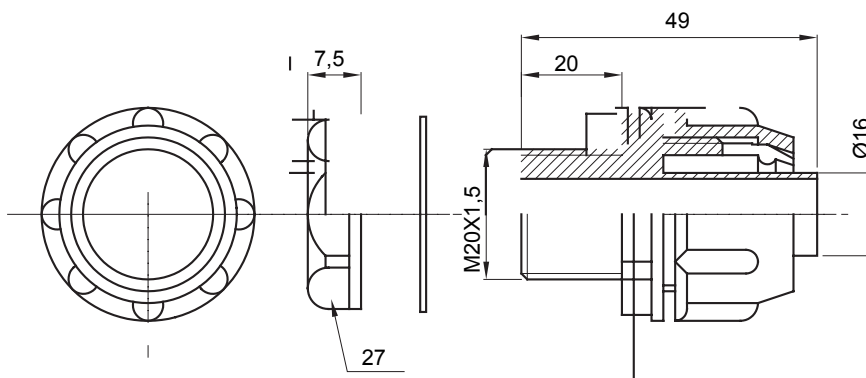

Recht en draaiend koppelstuk voor huls met beschermingsgraad IP54.

Kleur	Grijs RAL 7035	IP graad	IP54
ISO pitch	M20 x 1,5	Schacht Ø (mm)	16
Type	Bevestigd	Electrocod	210

DIMENSIONAL

TECHNICAL SYMBOLOGY

IP54