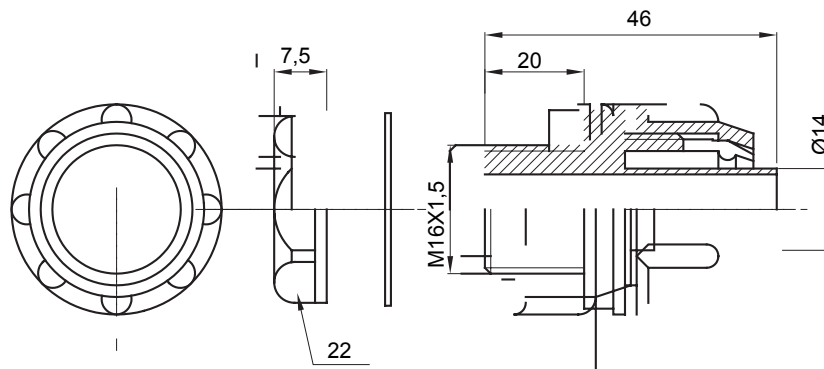

Recht en draaiend koppelstuk voor huls met beschermingsgraad IP54.

Kleur	Grijs RAL 7035	IP graad	IP54
ISO pitch	M16 x 1,5	Schacht Ø (mm)	14
Type	Bevestigd	Electrocod	210

DIMENSIONAL

TECHNICAL SYMBOLOGY

IP