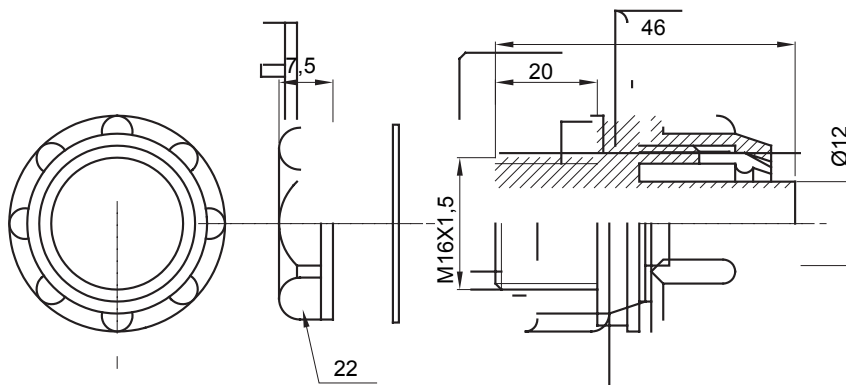

Product Data Sheet

DX56012

DF-serie

Recht en draaiend koppelstuk voor huls met beschermingsgraad IP54.

Kleur	Grijs RAL 7035	IP graad	IP54
ISO pitch	M16 x 1,5	Schacht Ø (mm)	12
Type	Bevestigd	Electrocod	210

DIMENSIONAL

TECHNICAL SYMBOLOGY

IP

IP54

STANDARDS/APPROVALS