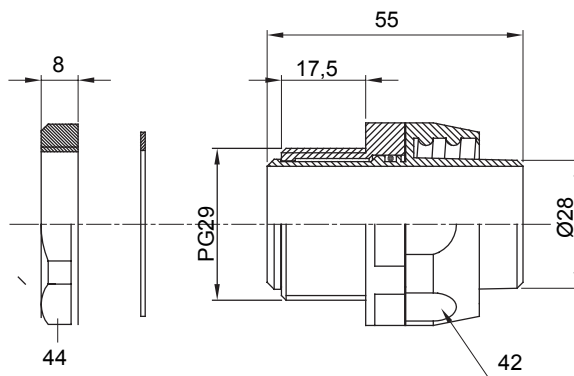

Recht en draaiend koppelstuk voor huls met beschermingsgraad IP54.

Kleur	Zwart RAL 9005	IP graad	IP54
PG pitch	29	Schacht Ø (mm)	28
Type	Draaibaar	Electrocod	210

### DIMENSIONAL