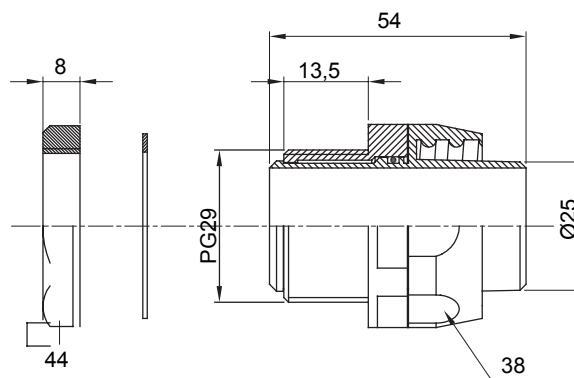

Recht en draaiend koppelstuk voor huls met beschermingsgraad IP54.

Kleur	Zwart RAL 9005	IP graad	IP54
PG pitch	29	Schacht Ø (mm)	25
Type	Draaibaar	Electrocod	210

DIMENSIONAL

TECHNICAL SYMBOLOGY

IP

IP54

STANDARDS/APPROVALS