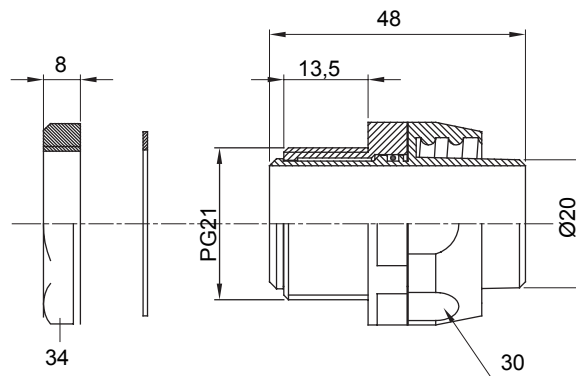

Recht en draaiend koppelstuk voor huls met beschermingsgraad IP54.

Kleur	Zwart RAL 9005	IP graad	IP54
PG pitch	21	Schacht Ø (mm)	20
Type	Draaibaar	Electrocod	210

### DIMENSIONAL