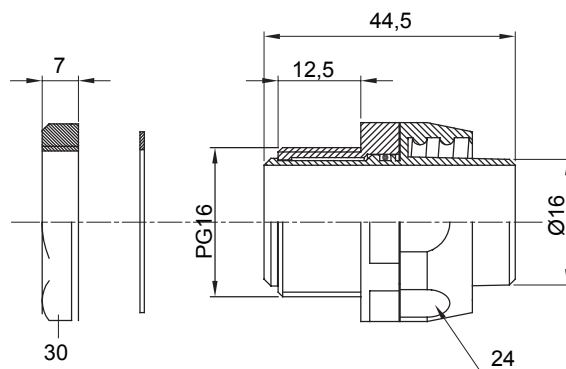

Recht en draaiend koppelstuk voor huls met beschermingsgraad IP54.

Kleur	Zwart RAL 9005	IP graad	IP54
PG pitch	16	Schacht Ø (mm)	16
Type	Draaibaar	Electrocod	210

DIMENSIONAL

TECHNICAL SYMBOLOGY

IP

IP54

STANDARDS/APPROVALS