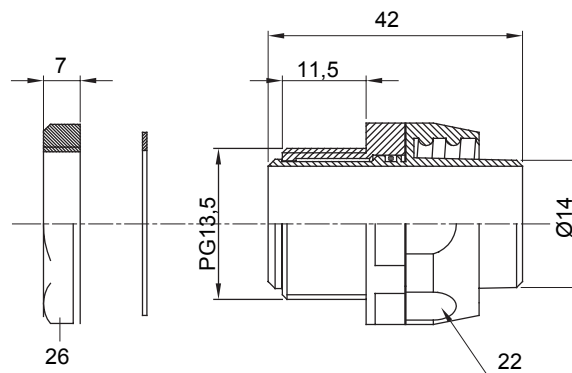

Recht en draaiend koppelstuk voor huls met beschermingsgraad IP54.

Kleur	Zwart RAL 9005	IP graad	IP54
PG pitch	13.5	Schacht Ø (mm)	14
Type	Draaibaar	Electrocod	210

DIMENSIONAL

TECHNICAL SYMBOLOGY

IP

IP54

STANDARDS/APPROVALS