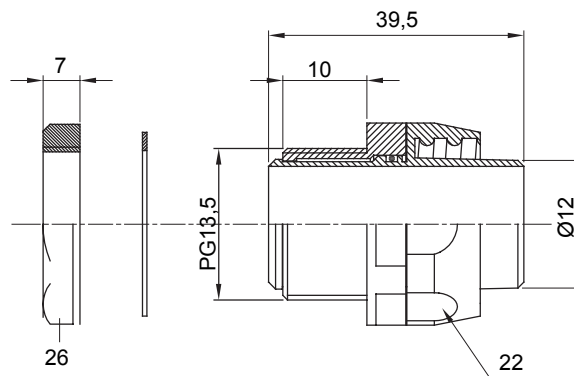

Recht en draaiend koppelstuk voor huls met beschermingsgraad IP54.

Kleur	Zwart RAL 9005	IP graad	IP54
PG pitch	13.5	Schacht Ø (mm)	12
Type	Draaibaar	Electrocod	210

DIMENSIONAL

TECHNICAL SYMBOLOGY

IP

IP54

STANDARDS/APPROVALS