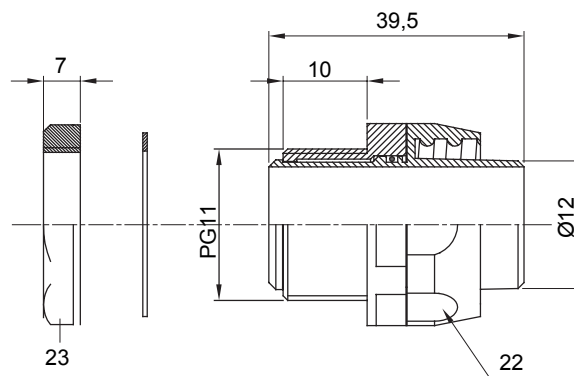

Recht en draaiend koppelstuk voor huls met beschermingsgraad IP54.

|          |                |                |      |
|----------|----------------|----------------|------|
| Kleur    | Zwart RAL 9005 | IP graad       | IP54 |
| PG pitch | 11             | Schacht Ø (mm) | 12   |
| Type     | Draaibaar      | Electrocod     | 210  |

### DIMENSIONAL