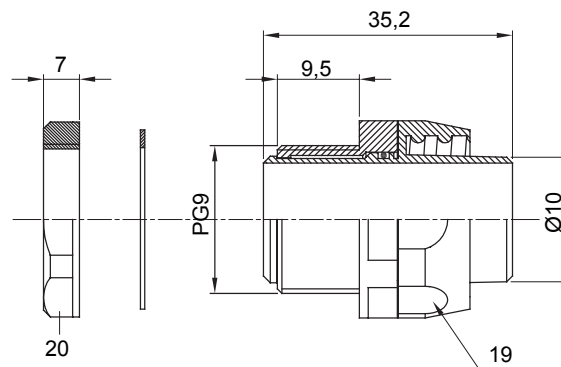

Recht en draaiend koppelstuk voor huls met beschermingsgraad IP54.

Kleur	Zwart RAL 9005	IP graad	IP54
PG pitch	9	Schacht Ø (mm)	10
Type	Draaibaar	Electrocod	210

DIMENSIONAL

TECHNICAL SYMBOLOGY

IP

IP54

STANDARDS/APPROVALS