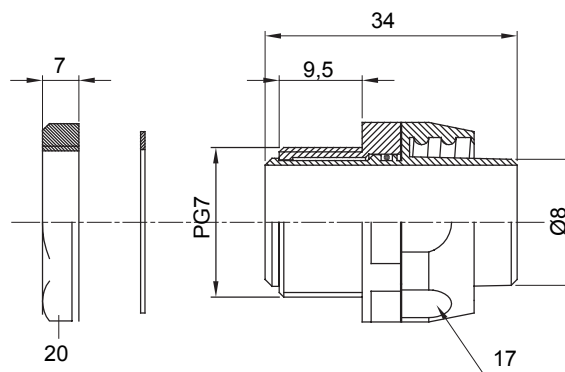

Recht en draaiend koppelstuk voor huls met beschermingsgraad IP54.

| | | | |
|----------|----------------|----------------|------|
| Kleur | Zwart RAL 9005 | IP graad | IP54 |
| PG pitch | 7 | Schacht Ø (mm) | 8 |
| Type | Draaibaar | Electrocod | 210 |

DIMENSIONAL

TECHNICAL SYMBOLOGY

IP

IP54

STANDARDS/APPROVALS