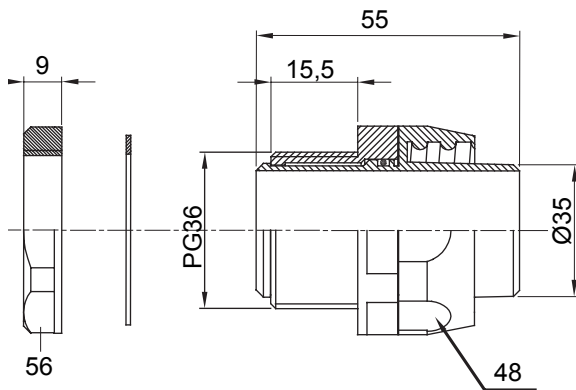

Recht en draaiend koppelstuk voor huls met beschermingsgraad IP54.

Kleur	Grijs RAL 7035	IP graad	IP54
PG pitch	36	Schacht Ø (mm)	35
Type	Draaibaar	Electrocod	210

DIMENSIONAL

TECHNICAL SYMBOLOGY

IP

IP54

STANDARDS/APPROVALS